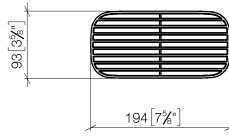

Rejilla - Negro mate

82 481 970

- Inserciones de rejillas de material plástico de alta calidad
- Rejilla de plástico

ATENCIÓN: las rejillas se deberán pedir por separado.

| | | |
|---|-------------|---------------|
|  | Negro mate | 82 481 970-33 |
|  | crema suave | 82 481 970-51 |
|  | gris claro | 82 481 970-52 |
|  | taupe | 82 481 970-53 |

Rejilla - Negro mate

82 481 970

mm [inches]

Rejilla - Negro mate

82 481 970